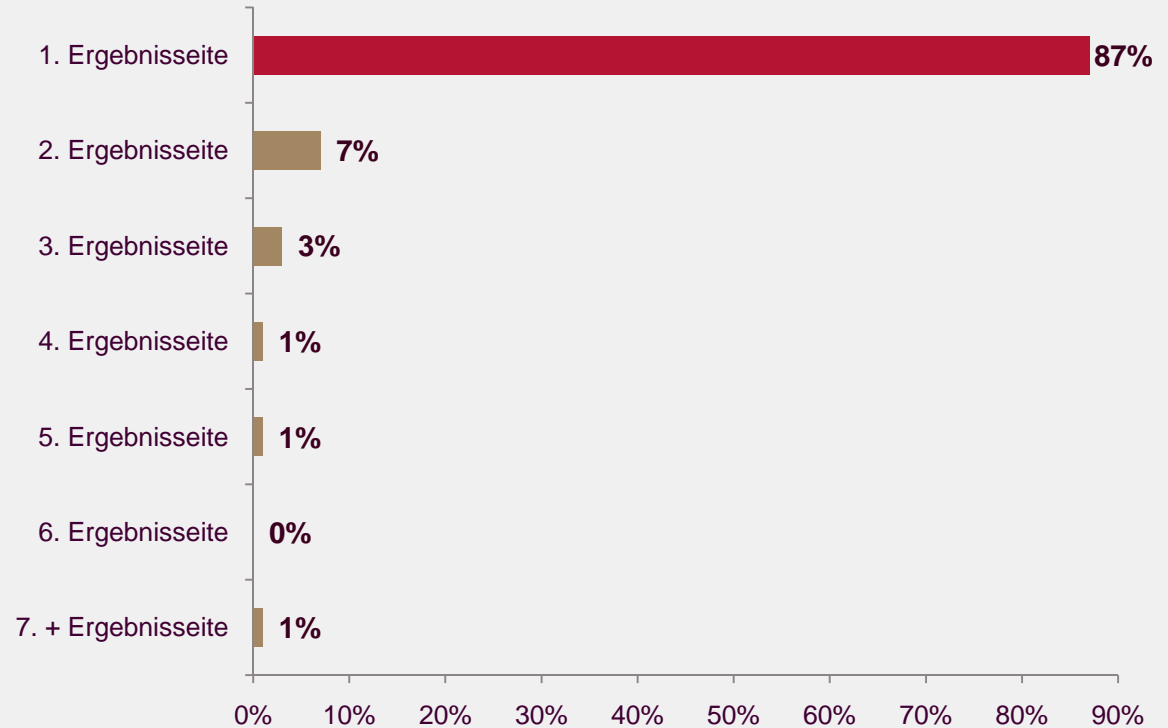

Durchschnittlich werden 2,2 Keywords pro Suchanfrage eingegeben.

ABAKUS

Anzahl genutzter Keywords/Suchbegriffe (Deutschland)

Quelle: Google, 2008

Fast 90% aller Suchmaschinen-Nutzer schauen sich nur die erste Ergebnisseite an.

ABAKUS

Anzahl betrachteter Suchergebnisseiten

Bing Spezifisch Suchoperatoren

ABAKUS

- **contains:**
Bsp.: HP Drucker Treiber **contains:exe**
Das Schlüsselwort „contains“ liefert Websites, die Links zu den angegebenen Dateitypen enthalten.
- **linkfromdomain:**
Bsp.: **linkfromdomain:abakus-internet-marketing.de**
Das Schlüsselwort „linkfromdomain“ liefert Seiten, zu denen ausgehende Links einer Domain hin zeigen.
- **IP:**
Bsp.: **IP:188.40.56.195**
Das Schlüsselwort „IP“ liefert alle Seiten, die sich auf demselben Server befinden.
- **feed: & hasfeed:**
Bsp.: **feed:Suchmaschinenoptimierung / hasfeed:Suchmaschinenoptimierung**
Während der Suchoperator „feed“ direkt zu RSS- und Atom-Feeds über ein bestimmtes Thema führt, listet der Suchoperator „hasfeed“ Seiten, die RSS- oder ATOM-Feeds zu einem bestimmten Thema enthalten.

- **site:**

Natürlich gibt es bei BING auch Operatoren, die man bereits von Google kennt. So ist die Verwendung des site-Operators auch bei BING möglich.

site:abakus-internet-marketing.de/foren/ Bing

- **inanchor: / intitle: / inbody:** (BING) bzw. **intext:** (Google)