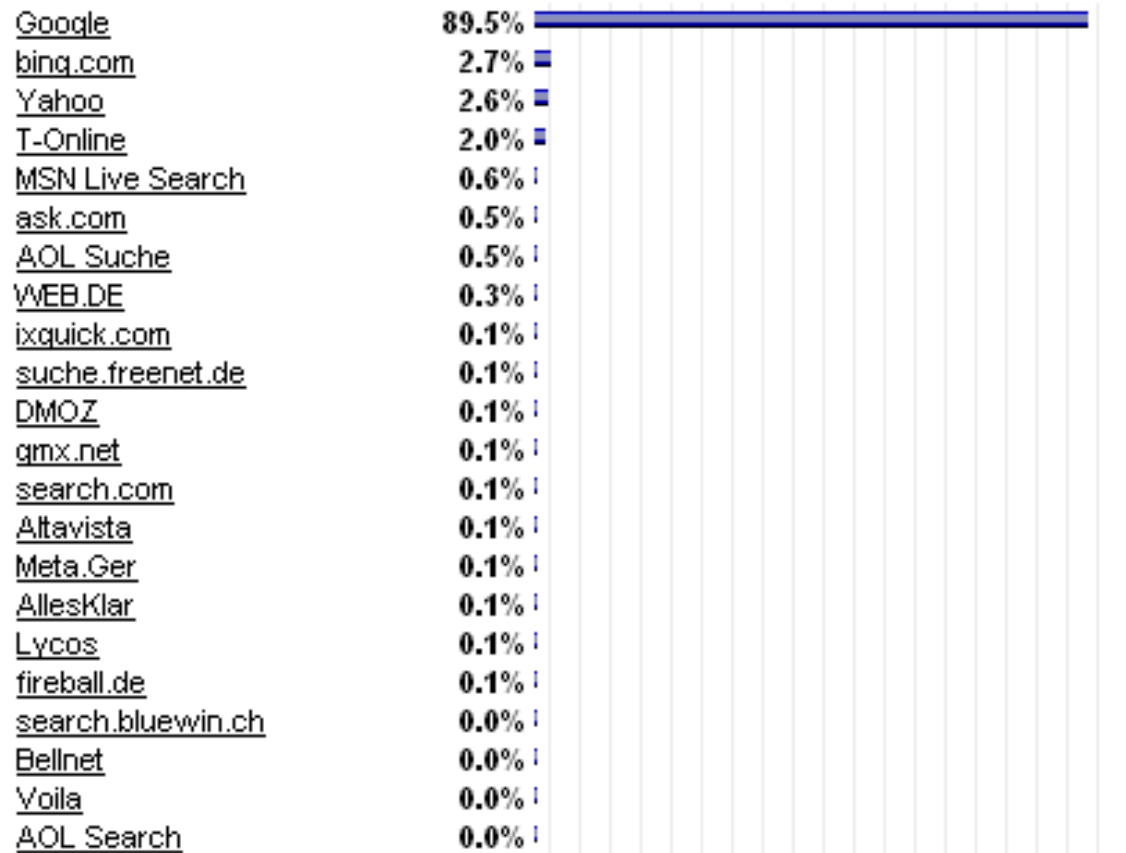

Marktanteil Suchmaschinen Deutschland Heute

ABAKUS

Marktanteil Suchmaschinen (Deutschland)

Quelle: Webhits.de; Stand: 29.10.2009

Google dominiert mit rund 92% Marktanteil den Suchmaschinenmarkt.

ABAKUS

Verteilung unter 46000 verwendeten Suchergebnissen.

Durchschnittlich werden 2,2 Keywords pro Suchanfrage eingegeben.

ABAKUS

Anzahl genutzter Keywords/Suchbegriffe (Deutschland)

Quelle: Google, 2008

Fast 90% aller Suchmaschinen-Nutzer schauen sich nur die erste Ergebnisseite an.