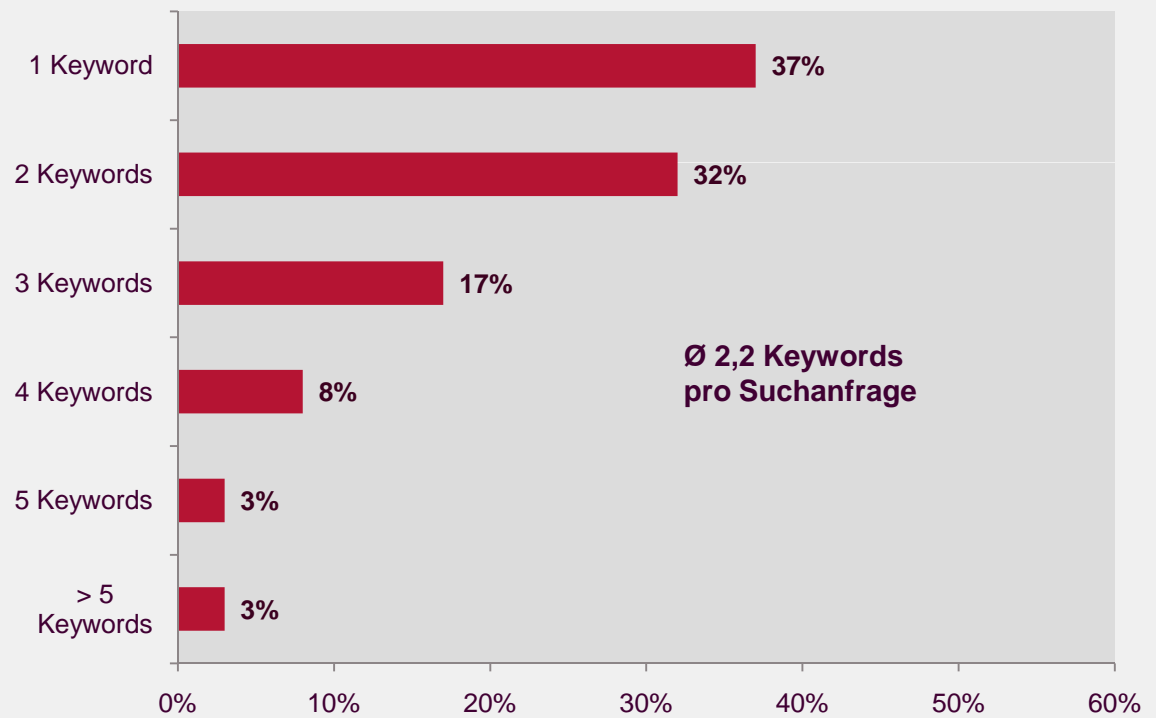

Marktanteil Suchmaschinen Deutschland 2008

ABAKUS

Marktanteil Suchmaschinen (Deutschland)

- Google 89,1%
- Yahoo 3,4%
- T-Online 2,1%
- MSN Live Search 2,1%
- AOL Suche 1,0%
- Andere 2,4%

Quelle: Webhits.de; Stand: 14.10.2008

Marktanteil Suchmaschinen Deutschland Heute

ABAKUS

Marktanteil Suchmaschinen (Deutschland)

Quelle: Webhits.de; Stand: 29.10.2009

Google dominiert mit rund 92% Marktanteil den Suchmaschinenmarkt.

ABAKUS

Verteilung unter 46000 verwendeten Suchergebnissen.

Durchschnittlich werden 2,2 Keywords pro Suchanfrage eingegeben.

ABAKUS

Anzahl genutzter Keywords/Suchbegriffe (Deutschland)

Quelle: Google, 2008

Fast 90% aller Suchmaschinen-Nutzer schauen sich nur die erste Ergebnisseite an.