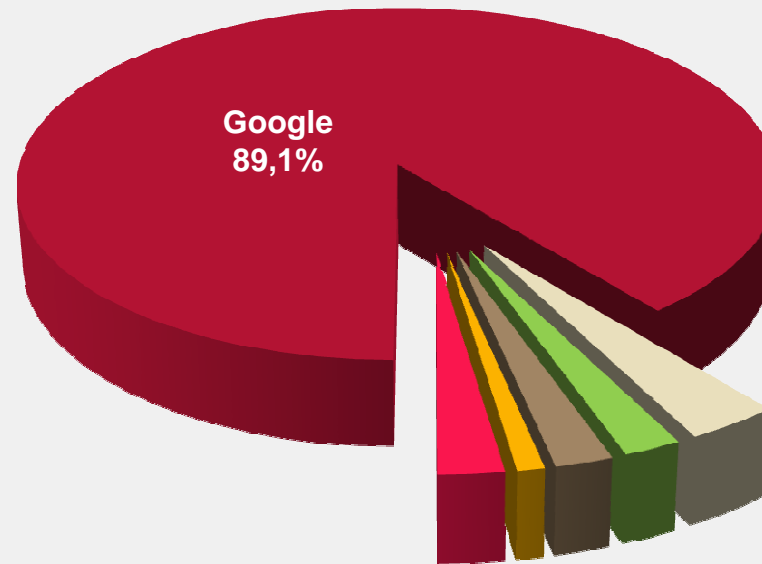

www.abakus-internet-marketing.de

ABAKUS Internet Marketing ist Spezialist für Suchmaschinenoptimierung (SEO).

ABAKUS

- Erfahrung
 - 9 Jahre Suchmaschinenoptimierung
- Moderation
 - SEOChat.com
 - Searchguild.com
 - Administrator: ABAKUS Forum
- Fach-Artikel
 - Internet World Magazin
 - Tomorrow Magazin
 - Computerworld.com
 - Buch: Building your business with Google for Dummies
 - Wirtschaftswoche

Marktanteil Suchmaschinen Deutschland 2008

ABAKUS

Marktanteil Suchmaschinen (Deutschland)

- Google 89,1%
- Yahoo 3,4%
- T-Online 2,1%
- MSN Live Search 2,1%
- AOL Suche 1,0%
- Andere 2,4%

Quelle: Webhits.de; Stand: 14.10.2008

Marktanteil Suchmaschinen Deutschland Heute

ABAKUS

Marktanteil Suchmaschinen (Deutschland)

Quelle: Webhits.de; Stand: 29.10.2009

Google dominiert mit rund 92% Marktanteil den Suchmaschinenmarkt.

ABAKUS

Verteilung unter 46000 verwendeten Suchergebnissen.

Durchschnittlich werden 2,2 Keywords pro Suchanfrage eingegeben.

ABAKUS

Anzahl genutzter Keywords/Suchbegriffe (Deutschland)

Quelle: Google, 2008

Fast 90% aller Suchmaschinen-Nutzer schauen sich nur die erste Ergebnisseite an.